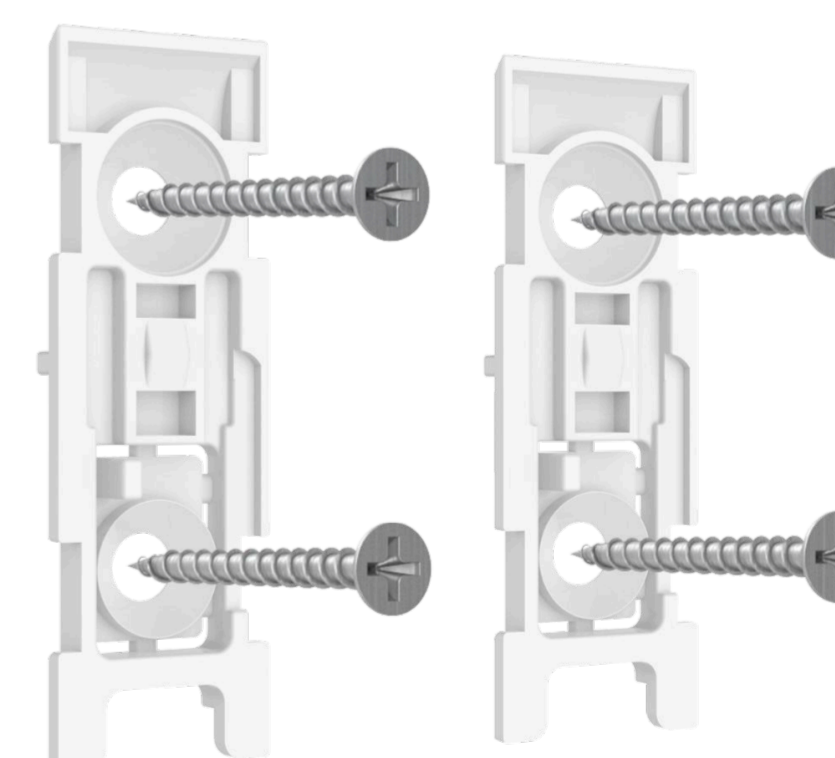

<p>Съвместимост</p> <p>Контролен панел Hub (2G) Jeweller, Hub (4G) Jeweller, Hub Plus Jeweller, Hub 2 (2G) Jeweller, Hub 2 (4G) Jeweller, Hub 2 Plus Jeweller, Hub Hybrid (2G), Hub Hybrid (4G)</p> <p>Разширител на обхвата ReX, ReX 2</p>	<p>Комуникация с контролния панел</p> <p>Комуникационна технология Jeweller</p> <p>Честотни ленти 866,0-866,5 MHz 868,0-868,6 MHz 868,7-869,2 MHz 905,0-926,5 MHz 915,85-926,5 MHz 921,0-922,0 MHz</p> <p>Зависи от региона на продажба.</p> <p>Диапазон на комуникация Jeweller до 1 200 метра В открито пространство.</p>	<p>Инсталация</p> <p>Работен температурен диапазон от -10°C до +40°C</p> <p>Работна влажност до 75%</p> <p>Клас на защита IP50</p>	<p>Комплект</p> <p>DoorProtect Jeweller 2 магнита (малък и голям) 1 батерия CR123A (предварително инсталирана) Монтажен панел SmartBracket Комплект за инсталиране 2-проводен конектор за NC детектор на друг производител Ръководство за бързо стартиране</p>				
<p>Съответствие</p> <p>EN 50131 (Grade 2) [PD 6662:2017] UL634, ULC/ORD-C634</p>	<p>Откриване на отваряне</p> <p>Чувствителен елемент 1 Рийд контакт</p> <p>Връзка с детектор на друг производител кабелен детектор с нормално затворен (NC) тип контакт</p>	<p>Захранване</p> <p>Батерия 1 × CR123A (предварително инсталирана)</p> <p>Живот на батерията до 7 години</p>	<p>Други</p> <p>Цвят бял, черен</p> <table border="0"> <tr> <td>Размери</td> <td>Тегло</td> </tr> <tr> <td>Ø 20 × 90 mm</td> <td>29 g</td> </tr> </table>	Размери	Тегло	Ø 20 × 90 mm	29 g
Размери	Тегло						
Ø 20 × 90 mm	29 g						